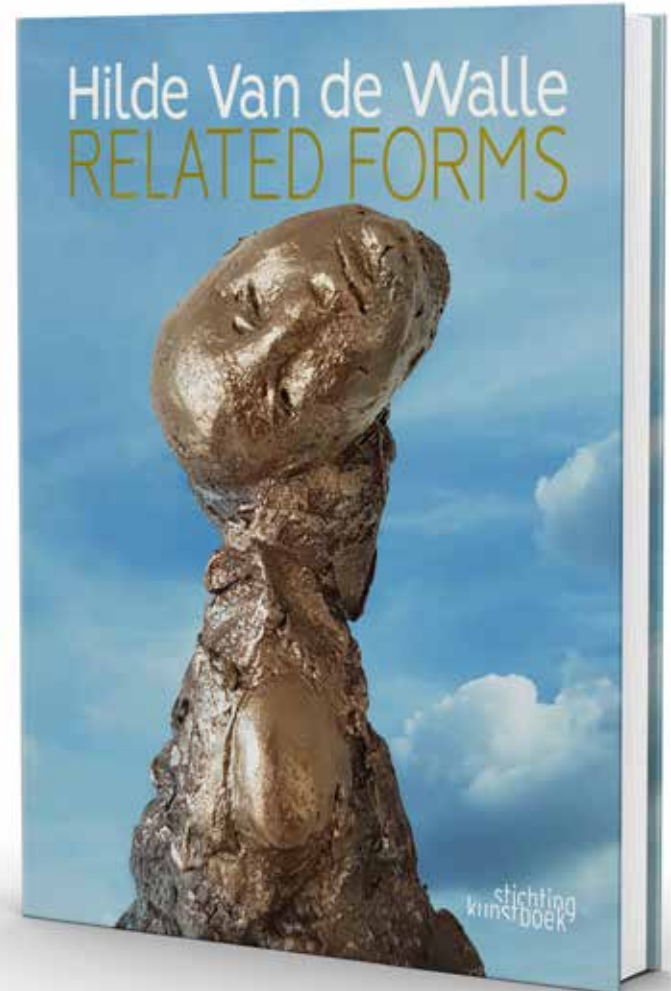

Hilde Van de Walle

is een multidisciplinair kunstenaar. In een periode van 30 jaar verzamelt zij een omvangrijk en zeer gewaardeerd oeuvre van grafiek, schilderkunst, keramiek en monumentaal brons. Ze onderzoekt het mysterie van de mens en wil met haar beelden een maximale uitdrukingskracht bereiken met zo weinig mogelijk afleesbare aanduiding. Haar beeldtaal is eigenzinnig. Ze ontwricht de gangbare anatomie tot eigen verhoudingen. Delen van het lichaam worden bewust geëlimineerd tot pure expressie. Het niet tastbare in een beeltenis weergeven, blijft haar passionele zoektocht. De waardering voor haar werk wordt bevestigd door talrijke realisaties op openbare plaatsen en in binnen- en buitenlandse privéverzamelingen. De monografie **RELATED FORMS** laat u genieten van de poëzie en de verbondenheid in het talentrijke oeuvre van Hilde Van de Walle.

Release: Februari 2018

Een uitgave van

stichting
kunstboek

Sculpturen: Hilde Van de Walle

Teksten: Patricia De Corte, Gilbert Putteman, Frans Boenders

Fotografie: Dirk Everaert, Lize De Troyer, Frank Peers

Archieffoto's: Hilde Van de Walle

LIMITED EDITION
BRONZEN BEELD
RELATED

Ter gelegenheid van de monografie **RELATED FORMS** creëert Hilde Van de Walle een uniek, bronzen beeld getiteld RELATED in een gelimiteerde oplage van 50 exemplaren. Deze beelden zijn genummerd en worden afgeleverd met certificaat.